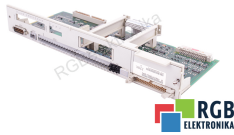

6SN1118-0AA11-0AA1 VERSION A SIMODRIVE SIEMENS ID20619

Używany SIEMENS 6SN1118-0AA11-0AA1
Sprzęt przetestowany i wyczyszczony.
24 miesiące gwarancji
Dedykowany kurier
Wysyłka w 24h

DANE TECHNICZNE

PRODUCENT	SIEMENS
MODEL	6SN1118-0AA11-0AA1
KATEGORIA	Karty sterowania serwo
WAGA [KG]	1.0